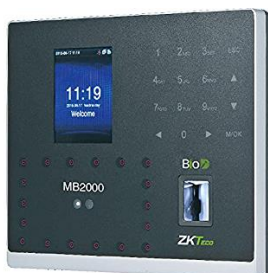

## دستگاه حضور و غیاب (38775(MB2000)

دستگاه حضور و غیاب (38775(MB2000) این دستگاه دارای سنسور ضد خش و ضد تقلبی را داراست که با لمس آن در کمتر از ۱ ثانیه به شناسایی مشخصات کاربری افراد و کارمندان شرکت می‌پردازد. این دستگاه قادر به ذخیره سازی ۳۰۰۰ اثر انگشت و ۲۰۰۰ چهره می‌باشد تا تردد محیط‌های با تعداد افراد بالا را بدون هیچگونه کندی در عملکرد پوشش دهد.

در این دستگاه می‌توانید به تعریف آلارم زمان بندی شده، استفاده از زبان‌های مختلف در منو، **کنترل تردد** به روش اثر انگشت و تشخیص چهره پرداخته تا خطای انسانی به وجود آمده در سیستم‌های قدیمی به میزان چشمگیری کاهش دهد.

### مشخصات :

نحوه ثبت تردد	اثر انگشت و تشخیص چهره
ظرفیت اثر انگشت	۳۰۰۰
ظرفیت تشخیص چهره	۲۰۰۰
نمایشگر	صفحه نمایش ۲.۸ اینچی
حافظه داخلی	M Flash, 64M RAM
ارتباطات	TCP/IP , USB Host
پردازش گر	Multi-Bio CPU 1.2 GHz
ابعاد	mm ۳۴.۲* ۱۵۴* ۱۸۰